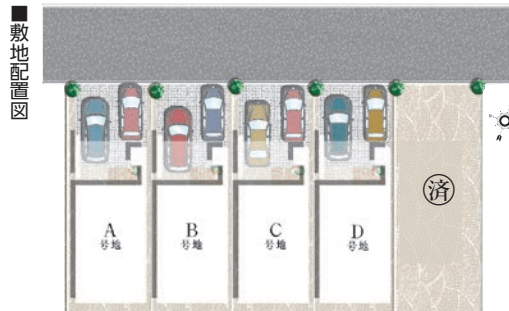

# 市岡新築 分譲開始

通風・採光も  
快適!  
2・3階両面  
バルコニー

これが我が家の新スタイル

弁天町駅から梅田へ8分・本町へ6分  
便利な2wayアクセス!

JR環状線  
大阪メトロ中央線  
弁天町駅  
徒歩13分

カーライフも  
ご家族で満喫!  
2台  
駐車可